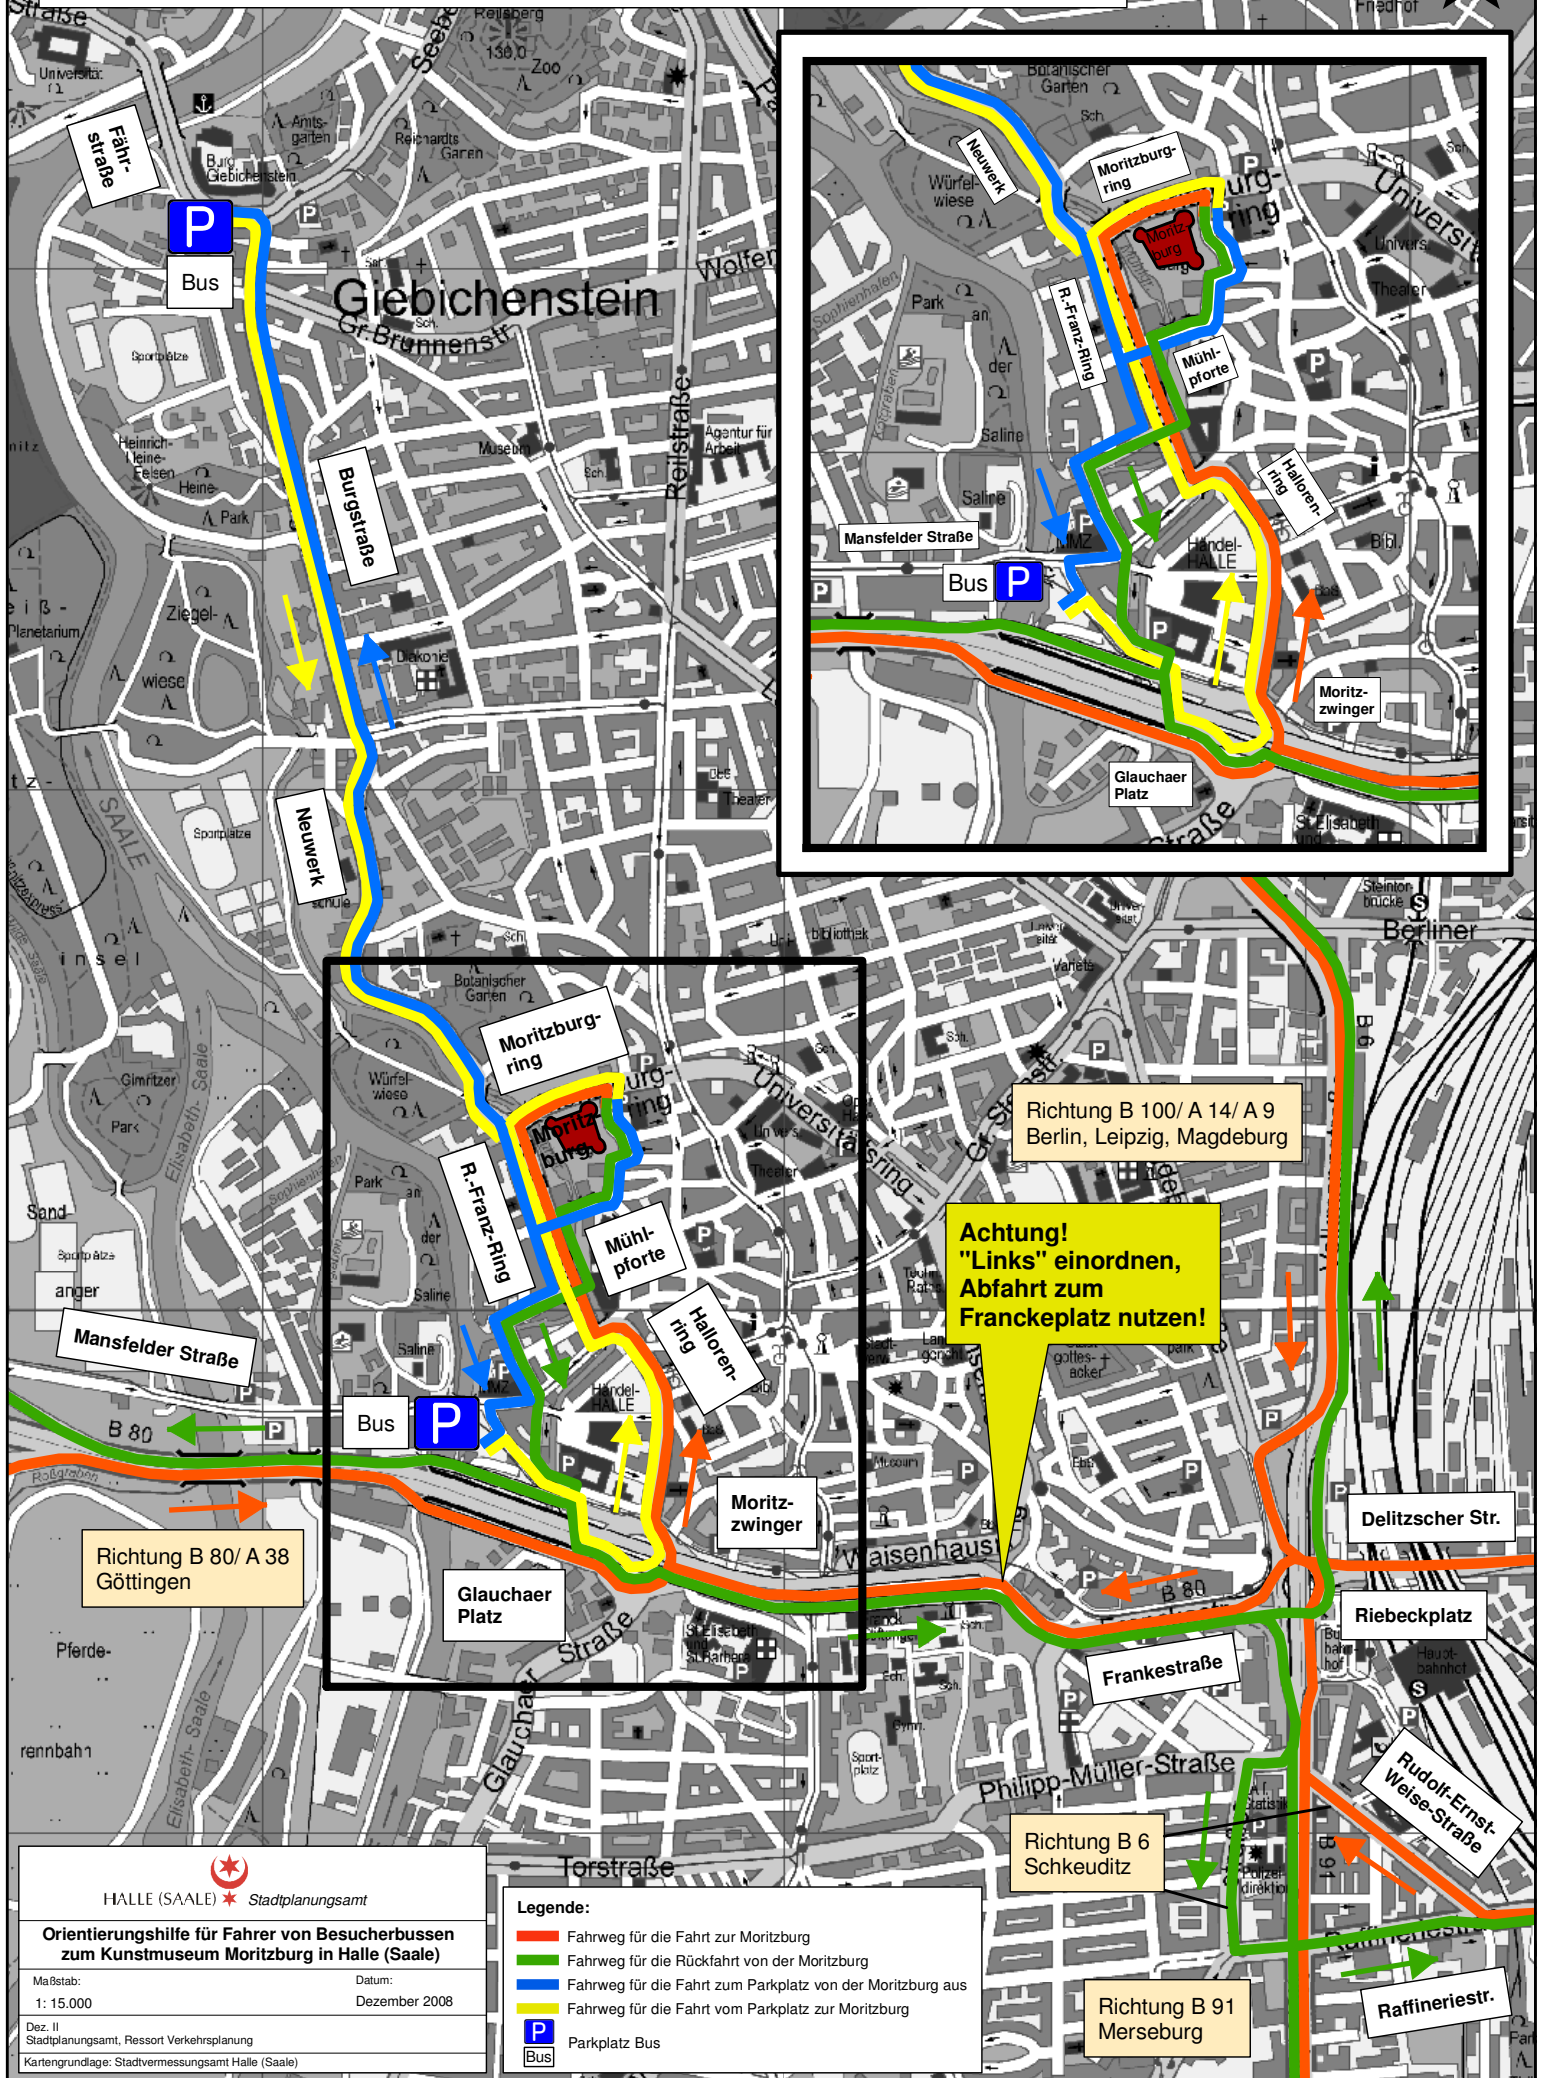

Orientierungshilfe für Fahrer von Besucherbussen zum Kunstmuseum Moritzburg in Halle (Saale)

HALLE (SAALE) Stadtplanungsamt
Orientierungshilfe für Fahrer von Besucherbussen zum Kunstmuseum Moritzburg in Halle (Saale)
 Maßstab: 1:15.000 Datum: Dezember 2008
 Dez. 11 Stadtplanungsamt, Ressort Verkehrsplanung
 Kartengrundlage: Stadtvermessungsamt Halle (Saale)

Legende:
— Fahrgeweg für die Fahrt zur Moritzburg
— Fahrgeweg für die Rückfahrt von der Moritzburg
— Fahrgeweg für die Fahrt zum Parkplatz von der Moritzburg aus
— Fahrgeweg für die Fahrt vom Parkplatz zur Moritzburg
 Parkplatz Bus
 Bus

Achtung!
 "Links" einordnen,
 Abfahrt zum
 Franckeplatz nutzen!

Richtung B 100/ A 14/ A 9
 Berlin, Leipzig, Magdeburg

Richtung B 80/ A 38
 Göttingen

Richtung B 6
 Schkeuditz

Richtung B 91
 Merseburg